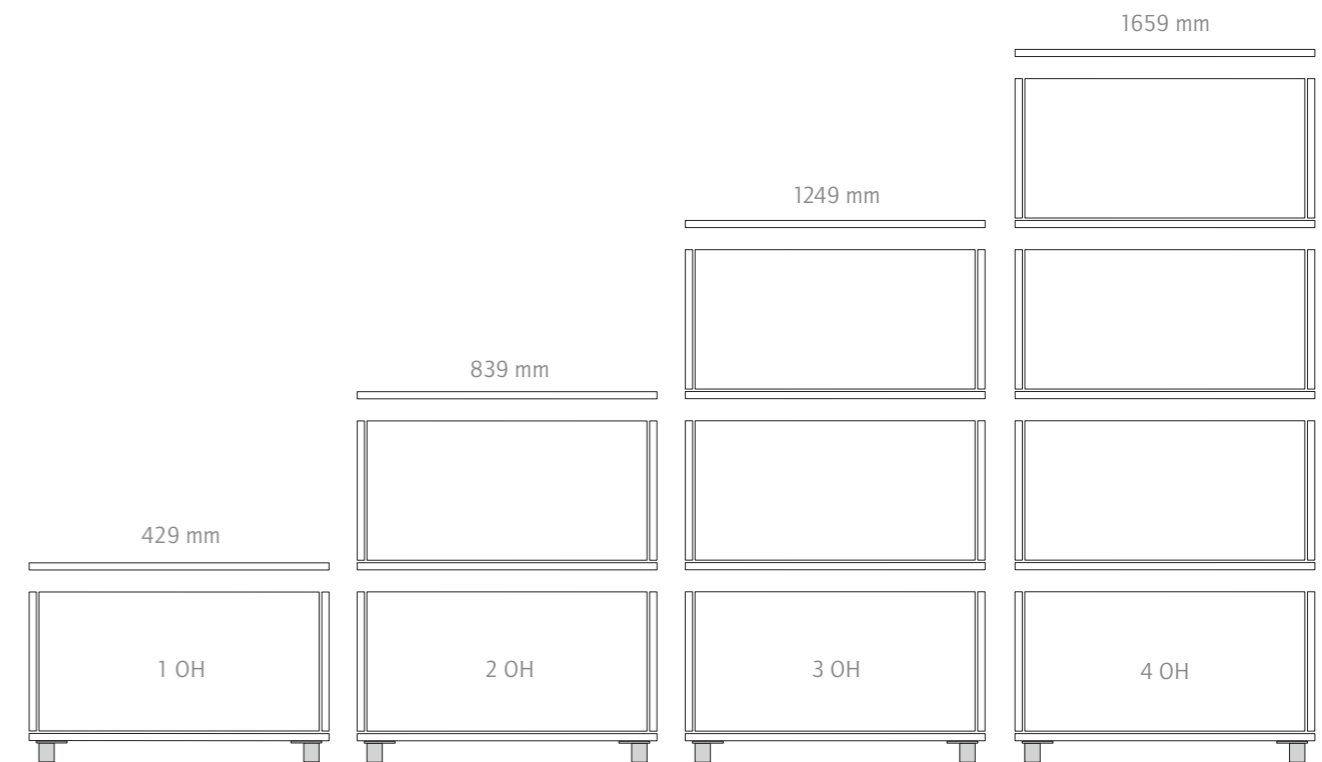

COMPONA | 6

Breite 399 mm

Breite 800 mm, Tiefe 399 mm, Höhen mit Abschlussboden (19 mm) und Gleitern

COMPONA | 8

9 | COMPONA

Ordnung im System · The special kind of order · De bijzondere manier van ordenen