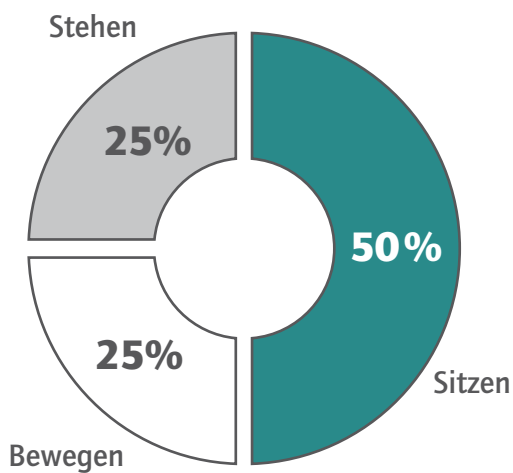

**CREW** · Für gesundes und dynamisches Arbeiten im Büro!  
For healthy and dynamic working in the office!  
Voor gezond en dynamisch werken op kantoor!

Arbeitsmediziner empfehlen für den Ausgleich des Bewegungsmangels: 50 % der Tätigkeiten im Büro sollten im Sitzen verbracht werden, 25 % im Stehen und der Rest in Bewegung.