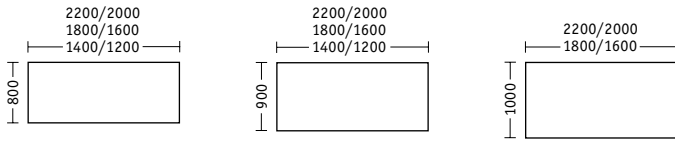

Schreibtische / Lineartische
attention A/T/4