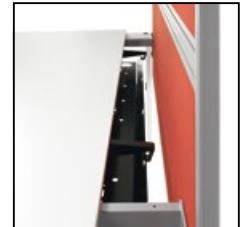

Gestelle attention T

Höhenverstellbar. Sitz- oder Stehhöhen von 650 bis 1250 mm.

Blende und Fußausleger in farbgleichem Set, poliert oder pulverbeschichtet

Säule pulverbeschichtet

attention A

Höhenausgleich. Per Spindel von 720 bis 760 mm.

Seitenteile / Beine poliert oder pulverbeschichtet

Tischplattenträger

attention 4

Rasterhöhenverstellung. Von 650 bis 850 mm.

Seitenteile pulverbeschichtet

Tischplatten. Die große Auswahl bietet optimale Voraussetzungen für einen individuell gestalteten Arbeitsplatz. Alle Formen und Größen finden Sie auf S. 15.

Gerätehalterungen. Jeder Arbeitsplatz kann bedarfsgerecht beispielsweise mit einer Halterung für Drucker, Laptop oder PC ausgestattet werden.

Praktisch. Optional erhältliche Schiebetische ermöglichen einen schnellen, direkten Zugriff auf die Kabelwanne darunter. Der Verriegelungsmechanismus garantiert sicheres Schließen und verhindert ein unbeabsichtigtes Lösen der Tischplatte.