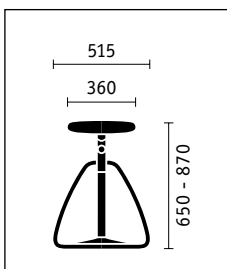

smile

sedus

smile

sedus

**Ausstattung:**

- Gepolsterter Sitz, Microfaser schwarz
- Mechanisch höhenverstellbar in 12 Rasterstufen
- Profilierte Standsäule aus Aluminium
- klappbarer Standbügel aus Stahl
- Kunststoffteile in schwarz

Der innovative Stehsitz für das Büro, hinter Ladentheken, Kassen, Labors, Rezeptionen, und natürlich auch für Zuhause.

Design: Emil Lohrer

Maßangaben (in mm) für Gesamthöhe, -breite, -tiefe, Sitzhöhe, -breite.