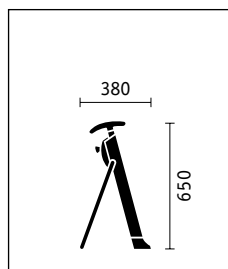

smile

sedus

smile

sedus

**Ausstattung:**

- Gepolsterter Sitz, Microfaser schwarz
- Mechanisch höhenverstellbar in 12 Rasterstufen
- Profilierte Standsäule aus Aluminium
- klappbarer Standbügel aus Stahl
- Kunststoffteile in schwarz

Der innovative Stehsitz für das Büro, hinter Ladentheken, Kassen, Labors, Rezeptionen, und natürlich auch für Zuhause.

Design: Emil Lohrer

Maßangaben (in mm) für Gesamthöhe, -breite, -tiefe, Sitzhöhe, -breite.