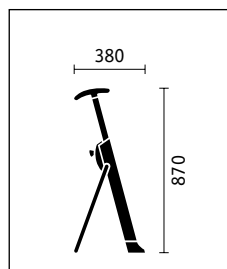

smile

sedus

smile

sedus

**Ausstattung:**

- Gepolsterter Sitz, Microfaser schwarz
- Mechanisch höhenverstellbar in 12 Rasterstufen
- Profilierte Standsäule aus Aluminium
- klappbarer Standbügel aus Stahl
- Kunststoffteile in schwarz

Der innovative Stehsitz für das Büro, hinter Ladentheken, Kassen, Labors, Rezeptionen, und natürlich auch für Zuhause.

Design: Emil Lohrer

Maßangaben (in mm) für Gesamthöhe, -breite, -tiefe, Sitzhöhe, -breite.